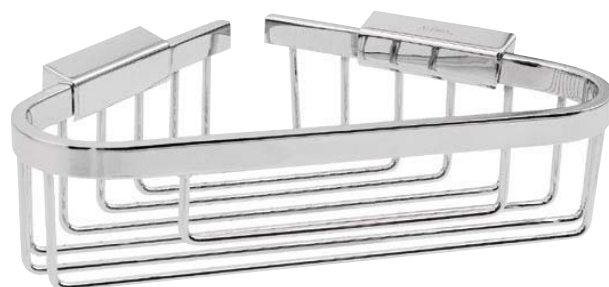

Dettagli prodotto

Accessori bagno

Complementi

Cestino portasapone

Con viti coperte
Materiale: ottone

Codice	Finitura	L x H x P in mm
030466	cromato	220 x 65 x 147

Istruzioni per la pulizia - Accessori bagno: