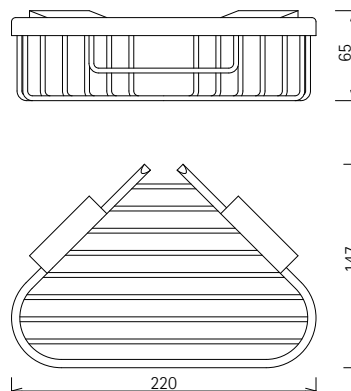

Dettagli prodotto

Accessori bagno

Complementi

Cestino portasapone

Con viti coperte
Materiale: ottone

Codice	Finitura	L x H x P in mm
030466	cromato	220 x 65 x 147

Istruzioni per la pulizia - Accessori bagno: